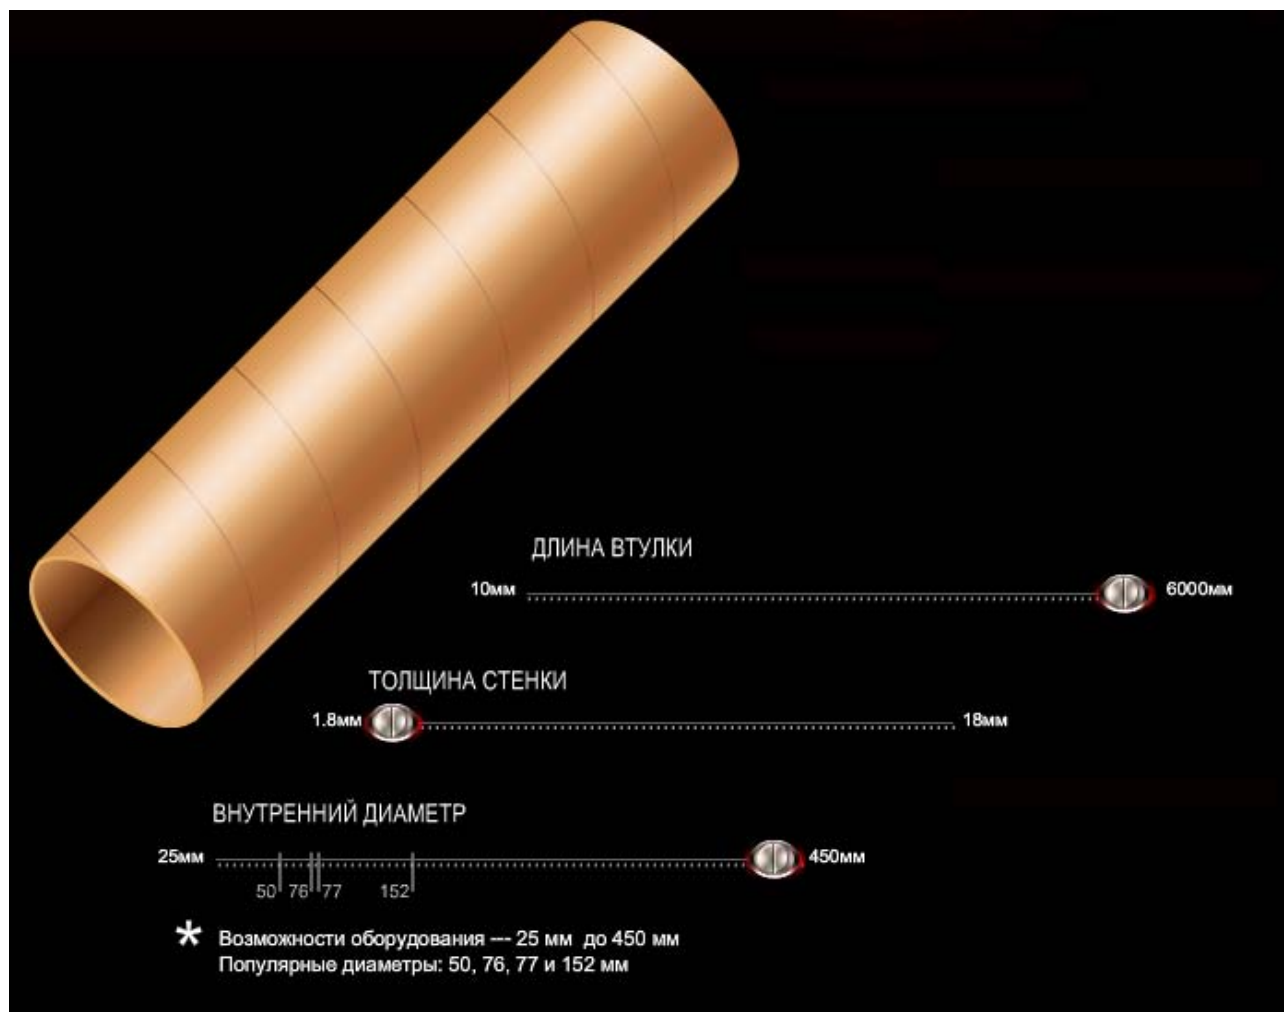

Навивочная тара

Клейкие
ленты

Стретч
пленки

Оборудование
для
упаковки

Защитные
пленки

Тара

СОДЕРЖАНИЕ

Навивочная тара.....	3
Картонные втулки, шпули и гильзы.....	3

Навивочная тара

Картонные втулки, шпули и гильзы

Картонная гильза прочно вошла в число расходных материалов крупных производственных компаний.

Картонно бумажные втулки и шпули с успехом используются на производственных предприятиях для намотки рулонных материалов. Картонная втулка может быть упакована в гофрокороба, на паллеты. Шпули из картона могут быть предварительно связаны по несколько штук.