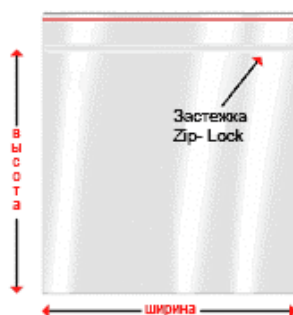

Пакеты ZIP-LOCK увеличенной толщины, с полосой для надписей, с прорубной ручкой и цветные

Размер, см	Толщина, мкм	Доп. параметры
<i>Пакеты увеличенной толщины</i>		
5x7	80	
6x7	100	
6x8	80	
7x10	100	
8x14	70	
10x15	80	
12x17	80	
15x20	80	
15x22	100	
18x25	70	
20x25	70	
20x30	80	
25x30	80	
25x35	80	
<i>Пакеты с полосой для надписей</i>		
7x10	60	с белой полосой
10x15	60	с белой полосой
12x18	60	с белой полосой
15x20	60	с белой полосой
18x25	70	с белой полосой
20x30	80	с белой полосой
<i>Пакеты с прорубной ручкой и застежкой zip-lock</i>		
20x25	100	прозрачные с ручками
20x25	100	зеленые металлик с ручкой
35x35	100	вишневые металлик с ручкой
35x35	100	зеленые металлик с ручкой
35x35	100	синие металлик с ручкой
35x40	80	прозрачные с ручкой
<i>Пакеты цветные</i>		
5x7	100	синие металлик
5x7	100	зеленые металлик
5x7	100	серебристые
5x7	100	зеленые металлик
6x7	100	серебристые
6x7	100	желтые
6x7	100	синие металлик
6x7	100	зеленые металлик
6x7	100	черные
6x8	80	синие металлик